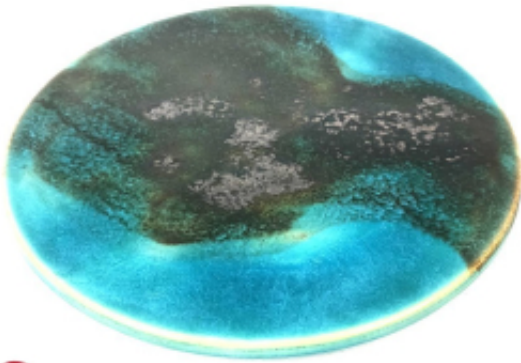

Link do produktu: <https://www.glinianykonik.pl/dwukolorowy-spodek-z-metalicznym-polyskiem-p-802.html>

Dwukolorowy spodek z metalicznym połyskiem

Cena	40,00 zł
------	-----------------

Numer katalogowy	SW4
------------------	------------

Opis produktu

Ceramiczna podstawka pod garnek to praktyczny i estetyczny dodatek kuchenny, który chroni powierzchnie blatu przed wysokimi temperaturami, zapobiega porysowaniom oraz dodaje uroku Twojej kuchni. Wykonana z wysokiej jakości ceramiki, jest trwała i łatwa do czyszczenia. Idealna do użytku codziennego, świetnie sprawdzi się pod gorące naczynia, filiżanki czy czajniki.

Średnica: 16 cm

Gлина wypalana dwukrotnie.

Produkt w całości wykonany ręcznie.

Ze względu na różne ustawienia ostrości i kolorystyki na urządzeniach (komputer, telefon, tablet) może wystąpić różnica w nasyceniu koloru.